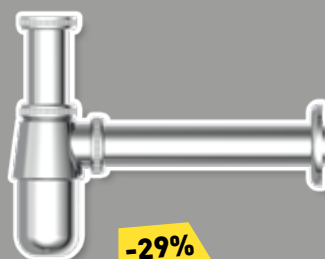

-29%
statt ~~16,99~~ nur
11.99

Flaschensiphon

Chrom, 1 1/4" x 32 mm, Siphons, Wasseranschluss. 222921