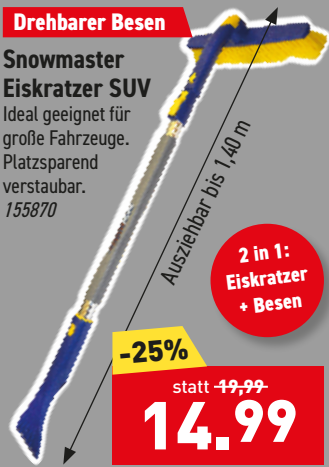

Drehbarer Besen

Snowmaster Eiskratzer SUV

Ideal geeignet für große Fahrzeuge. Platzsparend verstaubar.
155870

-25%
statt ~~19,99~~
14.99

5 l

Ganzjahres-Tiefpreis
nur
6.99
1,40 je l

Scheibenfrostschutz FGM -20°C
Fertigmischung. Sehr hohe Reinigungskraft. Für Fächerdüsen geeignet. Verursacht keine Spannungsrisse. Bis -20°C verwendbar. 211224

Ganzjahres-Tiefpreis
je nur
0.99

Eisschaber Nano, 95 mm
Präzise Schabkante aus Kunststoff zum Entfernen von Eis und Schnee auf Autoscheiben. Eisschabkante 95 mm. Platzierung auf Hakenleiste möglich. Farblich sortiert.
156550

Ganzjahres-Tiefpreis
nur
2.19

Schneebesen mit Kunststoffgriff
Länge: 50 cm. 102429