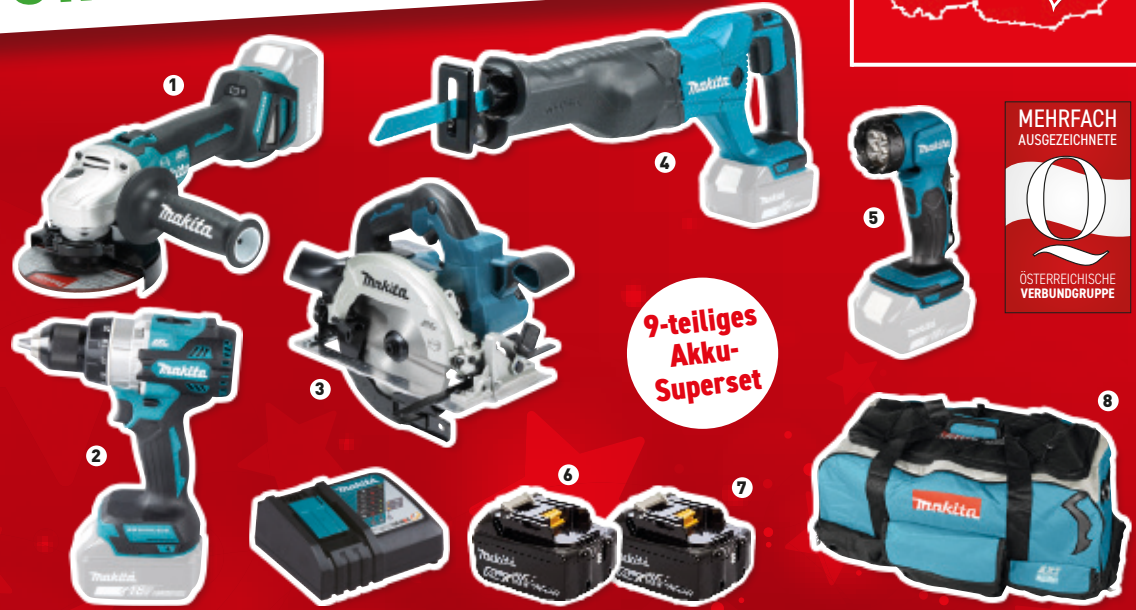

HERRNEGGER

Baustoffhandel GmbH

Makita Akku-Spezialset DLX5085TX1

Set beinhaltet:

- 1 Akku-Winkelschleifer DGA513
- 2 Akku-Schlagbohrschrauber DHP486
- 3 Akku-Handkreissäge DHS661
- 4 Akku-Recipsäge DJR186
- 5 Akku-Lampe DML815

Zubehör:

- 6 1 x Schnellladegerät DC18RC
- 7 2 x Akku 18 V / 5,0 Ah
- 8 1 x Transporttasche

218594

Top-Preis!
750,- gespart

statt ~~1.599,-~~ nur
849.-

STARKE WEIHNACHTEN!

9-teiliges
Akku-
Superset

Ihr österreichischer
Baumarkt mit Herz!

-25%
auf lagernde
Spielwaren von
Bruder und
Siku

25% gespart

z.B. LEITWOLF Pistenraupe 02545
statt 93,95 jetzt nur 69,90

Makita 18 V Akku-Bohrschrauber DDF482RTJ

Max. Drehmoment 62/36 Nm. 21 Drehmomenteinstellungen. Leerlaufdrehz.: max. 1900 U/min. Max. Bohrleistung in Holz/Stahl: 38/13 mm. LED-Licht. 2-Gang-Vollmetall-Planetengeräte. Lieferung mit zwei 5,0 Ah Akkus und Schnellladegerät im MAKPAC Transportkoffer. 179501